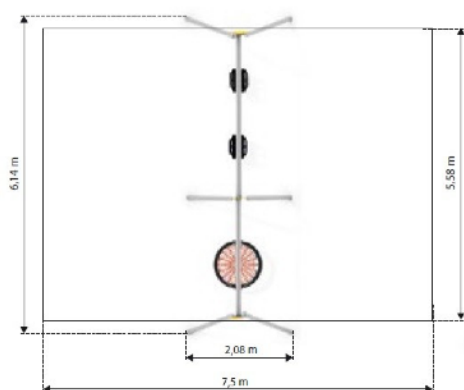

- ans

Certifié selon la Norme Européenne EN 1176 par l'institut allemand TÜV

Hauteur de chute
130 cm

Dimensions
614 x 208 x 252h

Espace minimum
750 x 558

Zone d'impact
42 m²

Structure en inox.

PLAN

COMPOSITION

- Structure en inox.
- 2 sièges bébé
- 1 nacelle

INFORMATIONS PRODUIT

- **Garantie:**
- 5 ans pour: parties métalliques, parties aluminium, polyéthylène
- 2 ans pour: cordes, clips, connecteurs, revêtements peints
- 1 an pour: roulements, ressorts, pièces de fixations pour balançoire