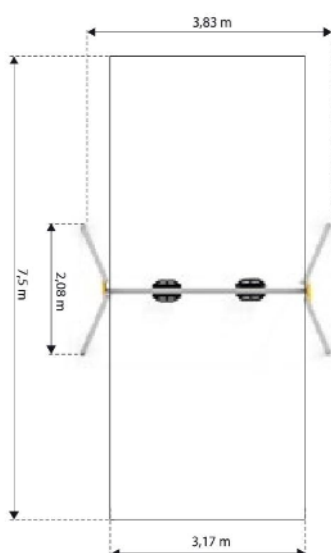

3 ans

Certifié selon la Norme Européenne EN 1176 par l'institut allemand TÜV

Hauteur de chute
130 cm

Dimensions
383 x 208 x 252h

Espace minimum
750 x 317

Zone d'impact
29 m²

Structure en inox.

PLAN