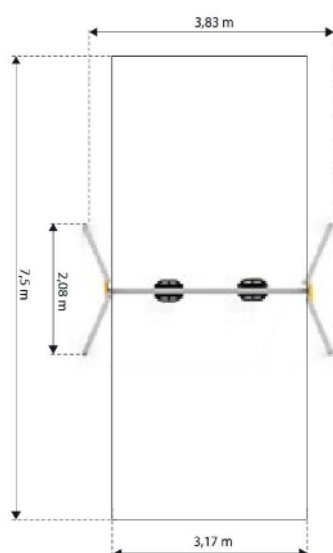

3 ans

Certifié selon la Norme Européenne EN 1176 par l'institut allemand TÜV

Hauteur de chute
130 cm

Dimensions
383 x 208 x 252h

Espace minimum
750 x 317

Zone d'impact
29 m²

Structure en inox.

PLAN

COMPOSITION

- Structure en inox.
- 2 sièges plats

INFORMATIONS PRODUIT

- **Garantie:**
- 5 ans pour: parties métalliques, parties aluminium, polyéthylène
- 2 ans pour: cordes, clips, connecteurs, revêtements peints
- 1 an pour: roulements, ressorts, pièces de fixations pour balançoire