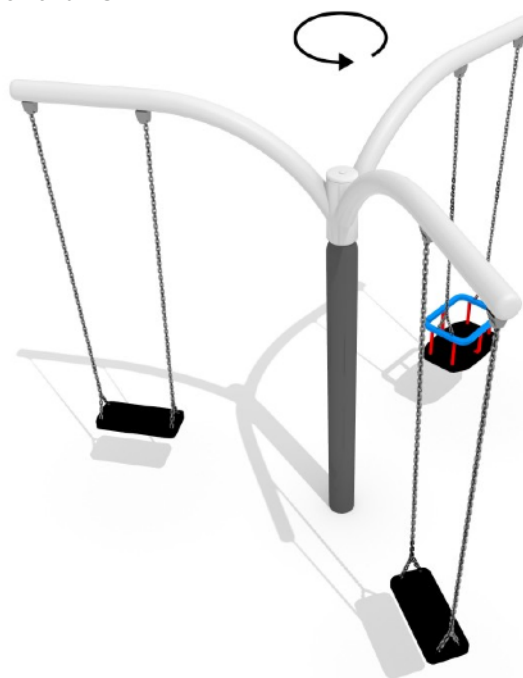

+3 ans

Certifié selon la Norme Européenne EN 1176 par l'institut allemand TÜV

Hauteur de chute  
**130 cm**

Dimensions  
**292 x 254 x 231h cm**

Espace minimum  
**840 x 840 cm**

Zone d'impact  
**70 m<sup>2</sup>**

Structure en acier galvanisé.

## PLAN

## COMPOSITION

- 2 sièges plats suspendus sur chaînes
- 1 siège bébé suspendu sur chaîne