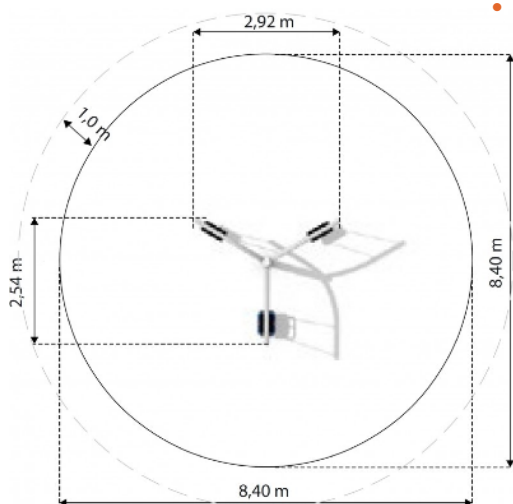

+3 ans

Certifié selon la Norme Européenne EN 1176 par l'institut allemand TÜV

Hauteur de chute  
**130 cm**

Dimensions  
**292 x 254 x 231h cm**

Espace minimum  
**840 x 840 cm**

Zone d'impact  
**70 m<sup>2</sup>**

Structure en acier galvanisé.

## PLAN

## COMPOSITION

- 2 sièges plats suspendus sur chaînes
- 1 siège bébé suspendu sur chaîne