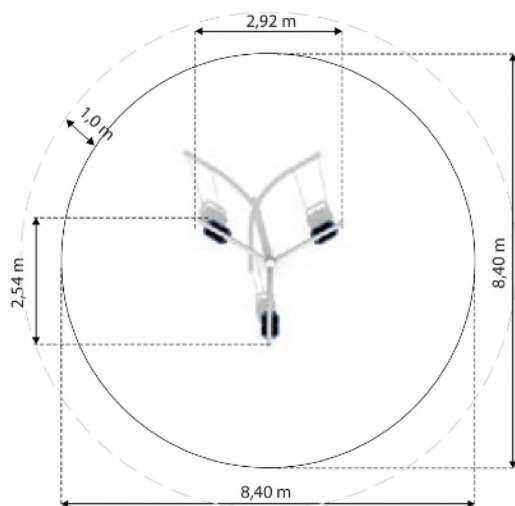

+3 ans

Certifié selon la Norme Européenne EN 1176 par l'institut allemand TÜV

Hauteur de chute
130 cm

Dimensions
292 x 254 x 231h cm

Espace minimum
840 x 840 cm

Zone d'impact
70 m²

Structure en acier galvanisé.

PLAN

COMPOSITION

- 3 sièges bébé suspendus sur chaînes

INFORMATIONS PRODUIT

- **Garantie:**
- 5 ans pour: parties métalliques, parties aluminium, polyéthylène
- 2 ans pour: cordes, clips, connecteurs, revêtements peints
- 1 an pour: roulements, ressorts, pièces de fixations pour balançoire