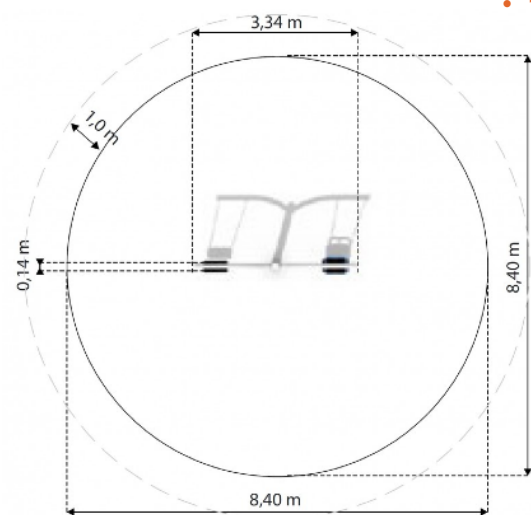

**+3 ans**

Certifié selon la Norme Européenne EN 1176 par l'institut allemand TÜV

Hauteur de chute  
**130 cm**

Dimensions  
**334 x 14 x 231h cm**

Espace minimum  
**840 x 840 cm**

Zone d'impact  
**70 m<sup>2</sup>**

Structure en acier galvanisé.

## PLAN

## COMPOSITION

- 1 siège plat suspendu sur chaines
- 1 siège bébé suspendu sur chaines