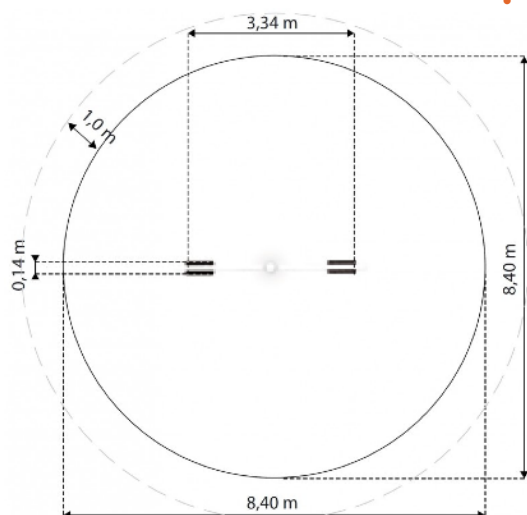

+3 ans

Certifié selon la Norme Européenne EN 1176 par l'institut allemand TÜV

Hauteur de chute  
**130 cm**

Dimensions  
**334 x 14 x 231h cm**

Espace minimum  
**840 x 840 cm**

Zone d'impact  
**70 m<sup>2</sup>**

Structure en acier galvanisé.

## PLAN