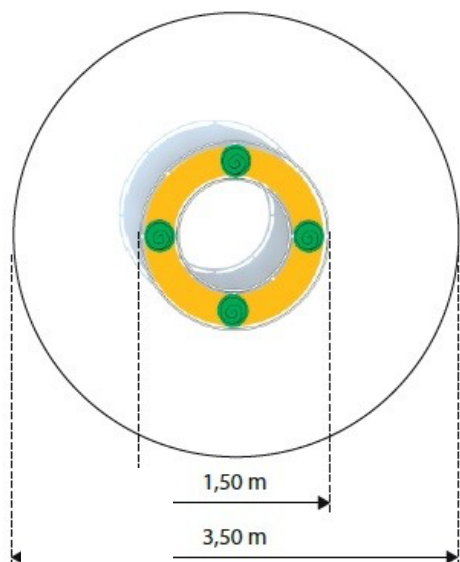

Certifié selon la Norme Européenne EN 1176 par l'institut allemand TÜV

Hauteur de chute
46 cm

Dimensions
150 x 150 x 45h cm

Espace minimum
450 x 450 cm

Zone d'impact
9,6 m²

Structure en inox.

PLAN

COMPOSITION

- Jeux sur ressort multiplace.
- Structure montée sur 4 ressorts.
- Peut accueillir 4 enfants +

INFORMATIONS PRODUIT

- **Garantie:**
- 5 ans pour: parties métalliques, parties aluminium, polyéthylène
- 2 ans pour: cordes, clips, connecteurs, revêtements peints
- 1 an pour: roulements, ressorts, pièces de fixations pour balançoire