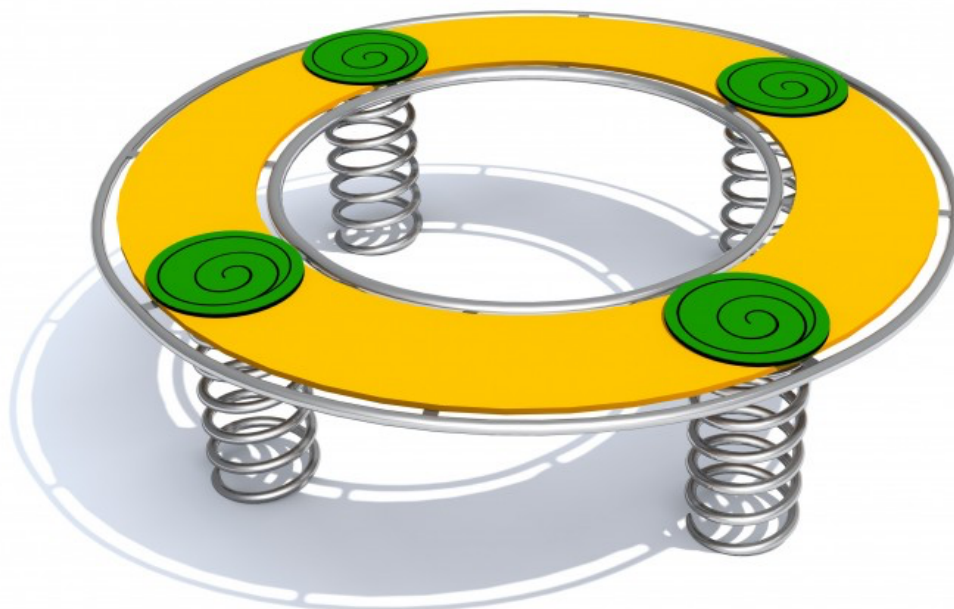

Certifié selon la Norme Européenne EN 1176 par l'institut allemand TÜV

Hauteur de chute
46 cm

Dimensions
150 x 150 x 45h cm

Espace minimum
450 x 450 cm

Zone d'impact
9,6 m²

Structure en inox.

PLAN

COMPOSITION

- Jeux sur ressort multiplace.
- Structure montée sur 4 ressorts.
- Peut accueillir 4 enfants +

INFORMATIONS PRODUIT

- **Garantie:**
- 5 ans pour: parties métalliques, parties aluminium, polyéthylène
- 2 ans pour: cordes, clips, connecteurs, revêtements peints
- 1 an pour: roulements, ressorts, pièces de fixations pour balançoire