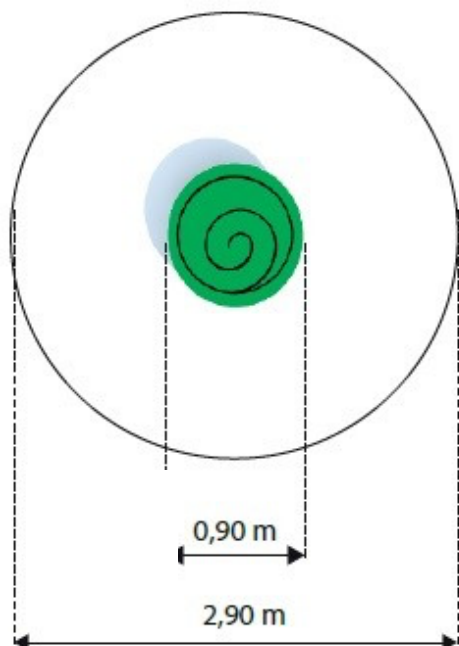

Certifié selon la Norme Européenne EN 1176 par l'institut allemand TÜV

Hauteur de chute
46 cm

Dimensions
90 x 90 x 45h cm

Espace minimum
410 x 410 cm

Zone d'impact
13,2 m²

Structure en inox.

PLAN

COMPOSITION