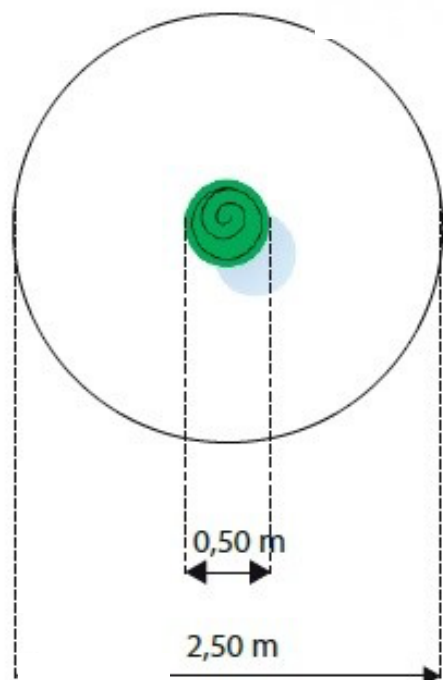

Certifié selon la Norme Européenne EN 1176 par l'institut allemand TÜV

Hauteur de chute  
**46 cm**

Dimensions  
**50 x 50 x 45h cm**

Espace minimum  
**340 x 340 cm**

Zone d'impact  
**9,2 m<sup>2</sup>**

Structure en inox.

## PLAN