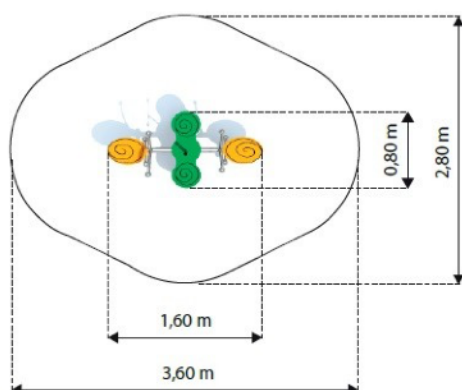

3-15 ans

Certifié selon la Norme Européenne EN 1176 par l'institut allemand TÜV

Hauteur de chute
46 cm

Dimensions
160 x 80 x 100h cm

Espace minimum
360 x 280 cm

Zone d'impact
7,6 m²

Structure en inox.

PLAN

COMPOSITION

- Jeux sur ressort multiplace en inox.
- Structure montée sur 2 ressorts indépendants
- Peut accueillir 4 enfants

INFORMATIONS PRODUIT

- **Garantie:**
- 5 ans pour: parties métalliques, parties aluminium, polyéthylène
- 2 ans pour: cordes, clips, connecteurs, revêtements peints
- 1 an pour: roulements, ressorts, pièces de fixations pour balançoire