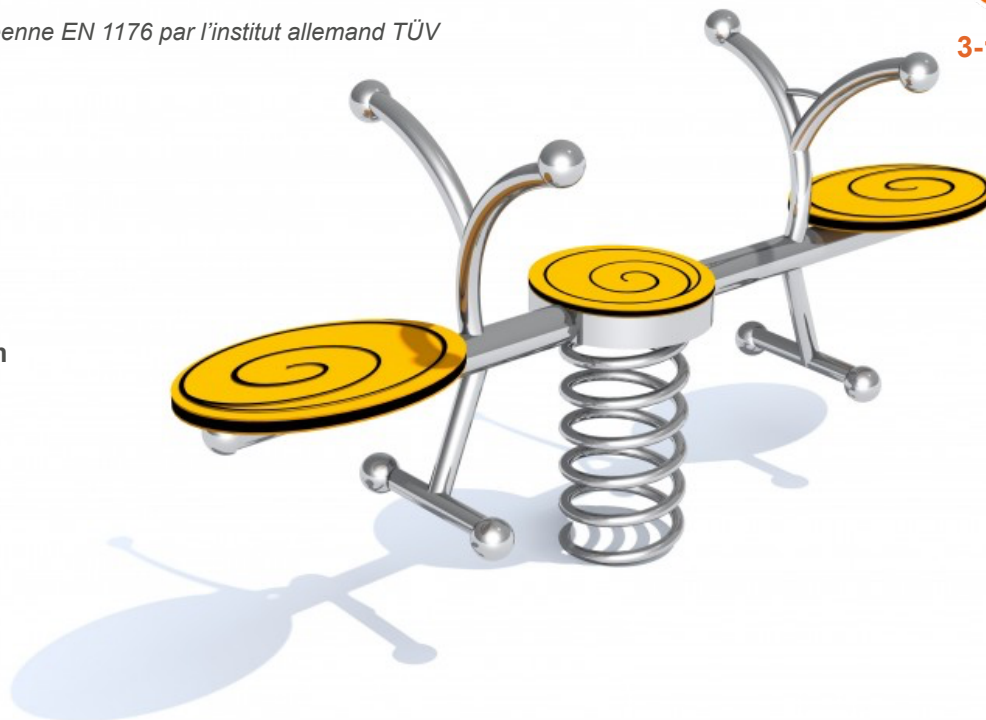

3-15 ans

Certifié selon la Norme Européenne EN 1176 par l'institut allemand TÜV

Hauteur de chute
46 cm

Dimensions
160 x 48 x 80h cm

Espace minimum
360 x 248 cm

Zone d'impact
8,1 m²

Structure en inox.

PLAN

COMPOSITION

- Jeux sur ressort biplace en inox.

INFORMATIONS PRODUIT

- **Garantie:**
- 5 ans pour: parties métalliques, parties aluminium, polyéthylène
- 2 ans pour: cordes, clips, connecteurs, revêtements peints
- 1 an pour: roulements, ressorts, pièces de fixations pour balançoire