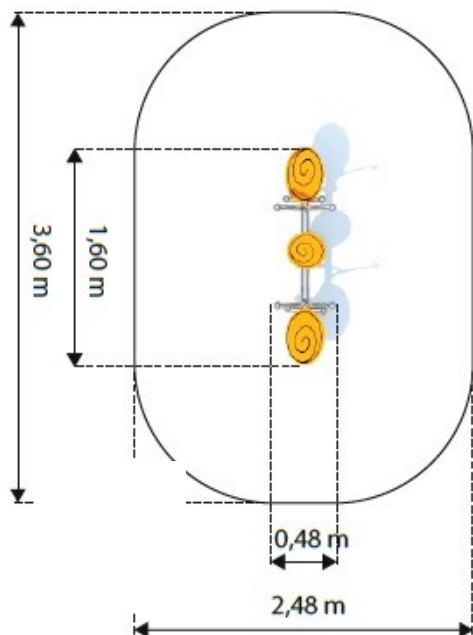

3-15 ans

Certifié selon la Norme Européenne EN 1176 par l'institut allemand TÜV

Hauteur de chute
46 cm

Dimensions
160 x 48 x 80h cm

Espace minimum
360 x 248 cm

Zone d'impact
8,1 m²

Structure en inox.

PLAN

COMPOSITION

- Jeux sur ressort biplace en inox.

INFORMATIONS PRODUIT

- **Garantie:**
- 5 ans pour: parties métalliques, parties aluminium, polyéthylène
- 2 ans pour: cordes, clips, connecteurs, revêtements peints
- 1 an pour: roulements, ressorts, pièces de fixations pour balançoire