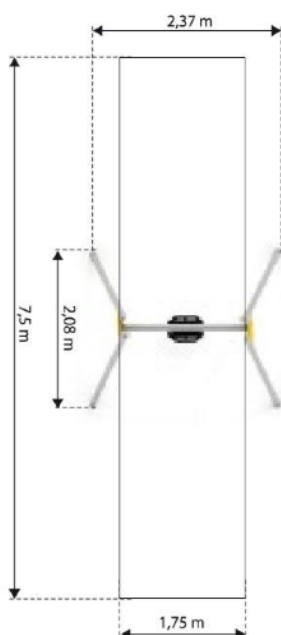

+3 ans

Certifié selon la Norme Européenne EN 1176 par l'institut allemand TÜV

Hauteur de chute
130 cm

Dimensions
237 x 208 x 252h cm

Espace minimum
750 x 175 cm

Zone d'impact
15 m²

Structure en inox.

PLAN

COMPOSITION

- 4 poteaux
- 1 siège bébé

INFORMATIONS PRODUIT

- **Garantie:**
- 5 ans pour: parties métalliques, parties aluminium, polyéthylène
- 2 ans pour: cordes, clips, connecteurs, revêtements peints
- 1 an pour: roulements, ressorts, pièces de fixations pour balançoire