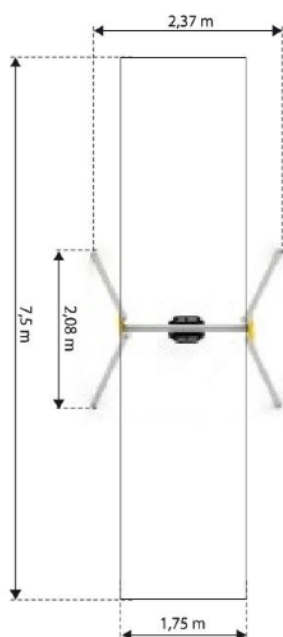

+3 ans

Certifié selon la Norme Européenne EN 1176 par l'institut allemand TÜV

Hauteur de chute
130 cm

Dimensions
237 x 208 x 252h cm

Espace minimum
750 x 175 cm

Zone d'impact
15 m²

Structure en inox.

PLAN

COMPOSITION

- 4 poteaux
- 1 siège plat

INFORMATIONS PRODUIT

- **Garantie:**
- 5 ans pour: parties métalliques, parties aluminium, polyéthylène
- 2 ans pour: cordes, clips, connecteurs, revêtements peints
- 1 an pour: roulements, ressorts, pièces de fixations pour balançoire