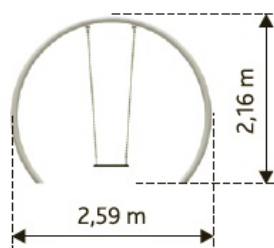

Certifié selon la Norme Européenne EN 1176 par l'institut allemand TÜV

Hauteur de chute
130 cm

Dimensions
259 x 17 x 215h cm

Espace minimum
750 x 259 cm

Zone d'impact
13,1 m²

Structure en acier galvanisé.

PLAN

COMPOSITION

- 1 balançoire avec 1 siège plat

INFORMATIONS PRODUIT

- Existe aussi en sièges plats art. GM1606b BALANCOIRE STARGATE 2
- **Garantie:**
- 5 ans pour: parties métalliques, parties aluminium, polyéthylène
- 2 ans pour: cordes, clips, connecteurs, revêtements peints
- 1 an pour: roulements, ressorts, pièces de fixations pour balançoire