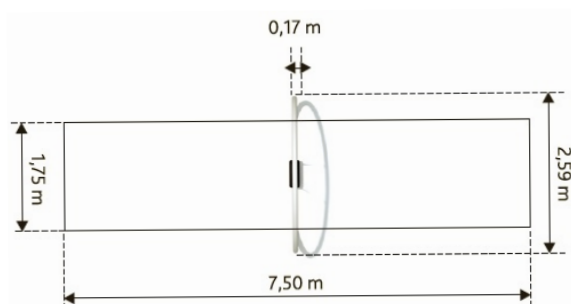

Certifié selon la Norme Européenne EN 1176 par l'institut allemand TÜV

Hauteur de chute
130 cm

Dimensions
259 x 17 x 215h cm

Espace minimum
750 x 259 cm

Zone d'impact
13,1 m²

Structure en acier galvanisé.

PLAN

COMPOSITION

- 1 balançoire avec 1 siège plat

INFORMATIONS PRODUIT

- Existe aussi en sièges plats art. GM1606b BALANCOIRE STARGATE 2
- **Garantie:**
- 5 ans pour: parties métalliques, parties aluminium, polyéthylène
- 2 ans pour: cordes, clips, connecteurs, revêtements peints
- 1 an pour: roulements, ressorts, pièces de fixations pour balançoire