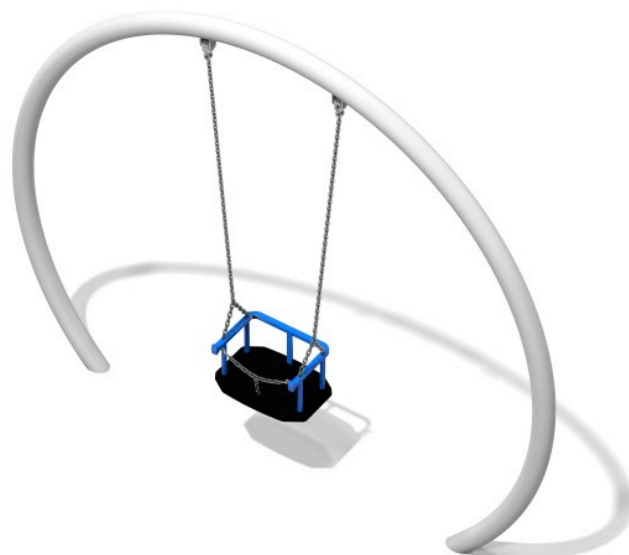

Certifié selon la Norme Européenne EN 1176 par l'institut allemand TÜV

Hauteur de chute  
**130 cm**

Dimensions  
**259 x 17 x 215h cm**

Espace minimum  
**750 x 259 cm**

Zone d'impact  
**13,1 m<sup>2</sup>**

Structure en acier galvanisé.

## COMPOSITION

- 1 balançoire avec 1 siège bébé

## INFORMATIONS PRODUIT

- Existe aussi en sièges plats art. GM1606s BALANCOIRE STARGATE 1
- **Garantie:**
- 5 ans pour: parties métalliques, parties aluminium, polyéthylène
- 2 ans pour: cordes, clips, connecteurs, revêtements peints
- 1 an pour: roulements, ressorts, pièces de fixations pour balançoire