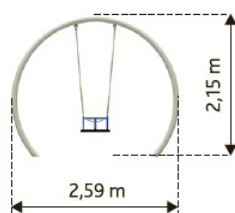

Certifié selon la Norme Européenne EN 1176 par l'institut allemand TÜV

Hauteur de chute  
**130 cm**

Dimensions  
**259 x 17 x 215h cm**

Espace minimum  
**750 x 259 cm**

Zone d'impact  
**13,1 m<sup>2</sup>**

Structure en acier galvanisé.

## COMPOSITION

- 1 balançoire avec 1 siège bébé