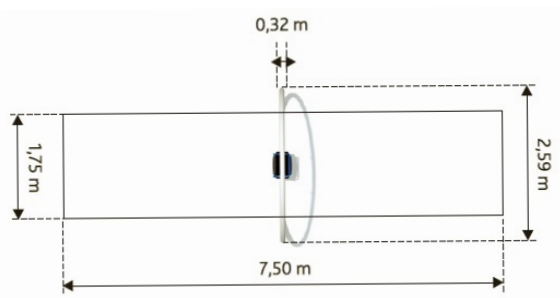

PLAN

COMPOSITION

- 1 balançoire avec 1 siège bébé

INFORMATIONS PRODUIT

- Existe aussi en sièges plats art. GM1606s BALANCOIRE STARGATE 1
- **Garantie:**
- 5 ans pour: parties métalliques, parties aluminium, polyéthylène
- 2 ans pour: cordes, clips, connecteurs, revêtements peints
- 1 an pour: roulements, ressorts, pièces de fixations pour balançoire