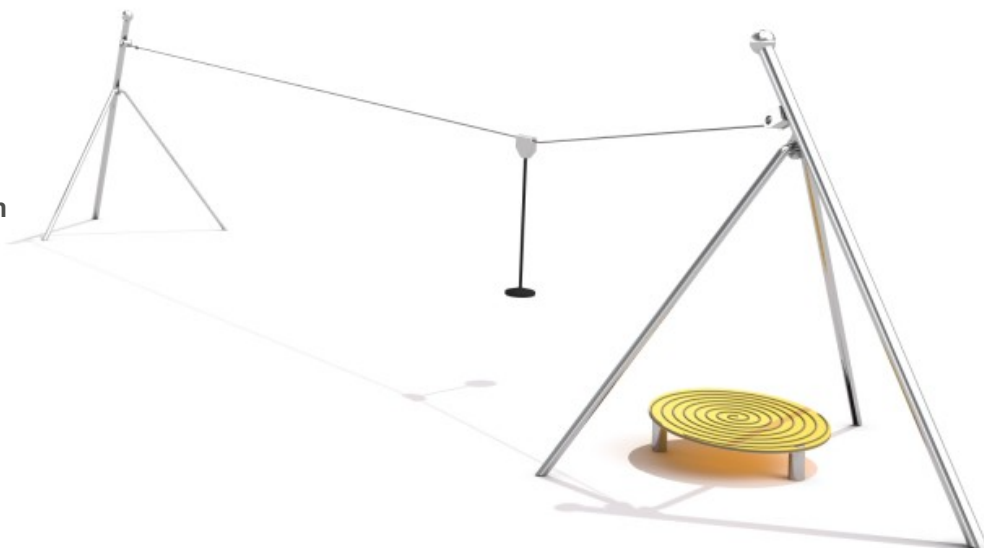

+3 ans

Certifié selon la Norme Européenne EN 1176 par l'institut allemand TÜV

Hauteur de chute  
**100 cm**

Dimensions  
**3042 x 457 x 465h cm**

Espace minimum  
**2973 x 400 cm**

Zone d'impact  
**118 m<sup>2</sup>**

Structure en inox.

### COMPOSITION

- 1 siège
- 1 ligne
- 2 tours à 3 pieds reliées entre elles par la ligne
- 1 plateforme de départ