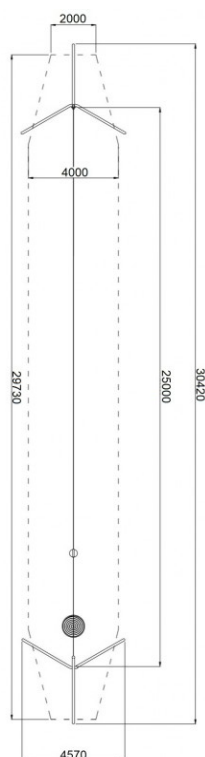

+3 ans

Certifié selon la Norme Européenne EN 1176 par l'institut allemand TÜV

Hauteur de chute  
**100 cm**

Dimensions  
**3042 x 457 x 465h cm**

Espace minimum  
**2973 x 400 cm**

Zone d'impact  
**118 m<sup>2</sup>**

Structure en inox.

### COMPOSITION

- 1 siège
- 1 ligne
- 2 tours à 3 pieds reliées entre elles par la ligne
- 1 plateforme de départ