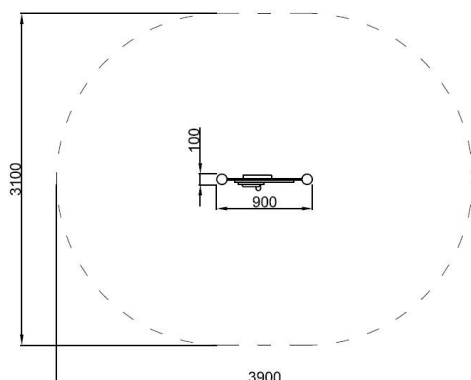

- ans

Certifié selon la Norme Européenne EN 1176 par l'institut allemand TÜV

Hauteur de chute  
- cm

Dimensions  
90 x 10 x 125h cm

Espace minimum  
390 x 310 cm

Zone d'impact  
- m<sup>2</sup>

Structure en inox.

### PLAN