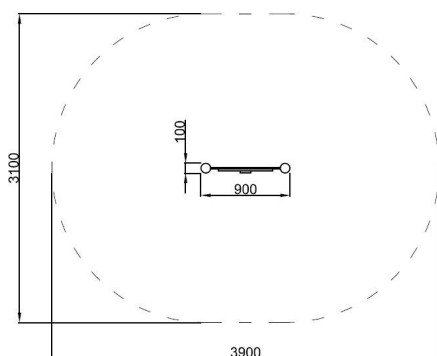

- ans

Certifié selon la Norme Européenne EN 1176 par l'institut allemand TÜV

Hauteur de chute  
- cm

Dimensions  
90 x 10 x 125h cm

Espace minimum  
390 x 310 cm

Zone d'impact  
- m<sup>2</sup>

Structure en inox.

## PLAN

## COMPOSITION

- 1 panneau en inox.
- 2 postes pour jouer
- L'intérieur de l'escargot est rotatif et permet de laisser les billes s'écouler comme un sablier.