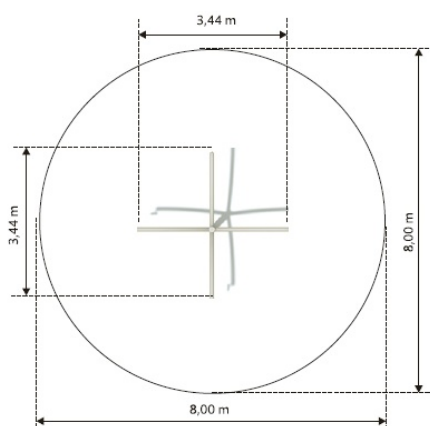

Certifié selon la Norme Européenne EN 1176 par l'institut allemand TÜV

Hauteur de chute  
**184 cm**

Dimensions  
**344 x 344 x 250h cm**

Espace minimum  
**800 x 800 cm**

Zone d'impact  
**50,3 m<sup>2</sup>**

Structure en acier galvanisé.

## PLAN