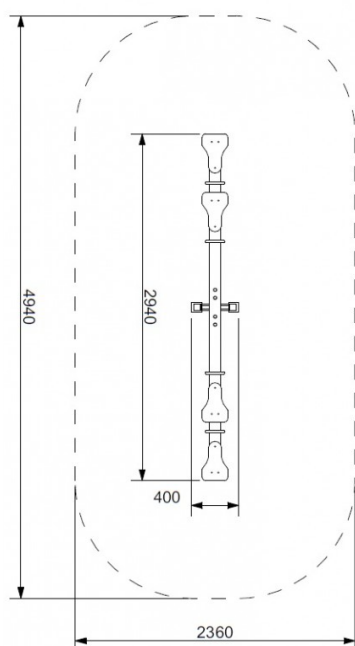

3-16 ans

Certifié selon la Norme Européenne EN 1176 par l'institut allemand TÜV

Hauteur de chute
60 cm

Dimensions
294 x 40 cm

Espace minimum
494 x 236 cm

Zone d'impact
12 m²

Structure en acier galvanisé.

PLAN

COMPOSITION

- 1 bascule
- 4 sièges
- 4 barres de maintien

INFORMATIONS PRODUIT

- **Garantie:**
- 5 ans pour: parties métalliques, parties aluminium, polyéthylène
- 2 ans pour: cordes, clips, connecteurs, revêtements peints
- 1 an pour: roulements, ressorts, pièces de fixations pour balançoire