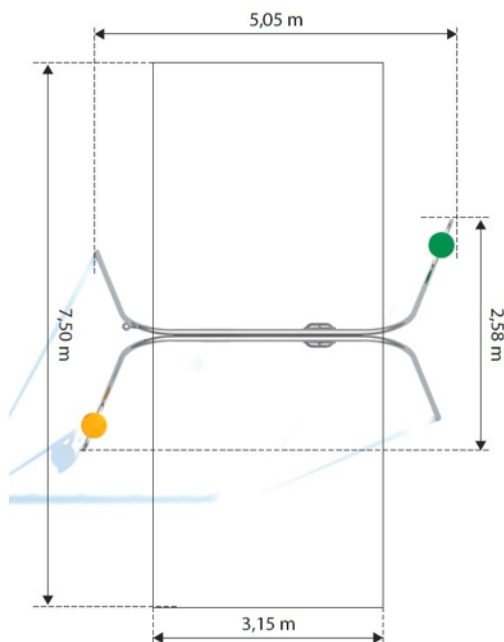

2-8 ans

Certifié selon la Norme Européenne EN 1176 par l'institut allemand TÜV

Hauteur de chute
130 cm

Dimensions
505 x 258 x 240h

Espace minimum
750 x 505

Zone d'impact
23,6 m²

Structure en inox.

PLAN

COMPOSITION

- Structure en inox.
- 2 sièges classiques

INFORMATIONS PRODUIT

- **Garantie:**
- 5 ans pour: parties métalliques, parties aluminium, polyéthylène
- 2 ans pour: cordes, clips, connecteurs, revêtements peints
- 1 an pour: roulements, ressorts, pièces de fixations pour balançoire