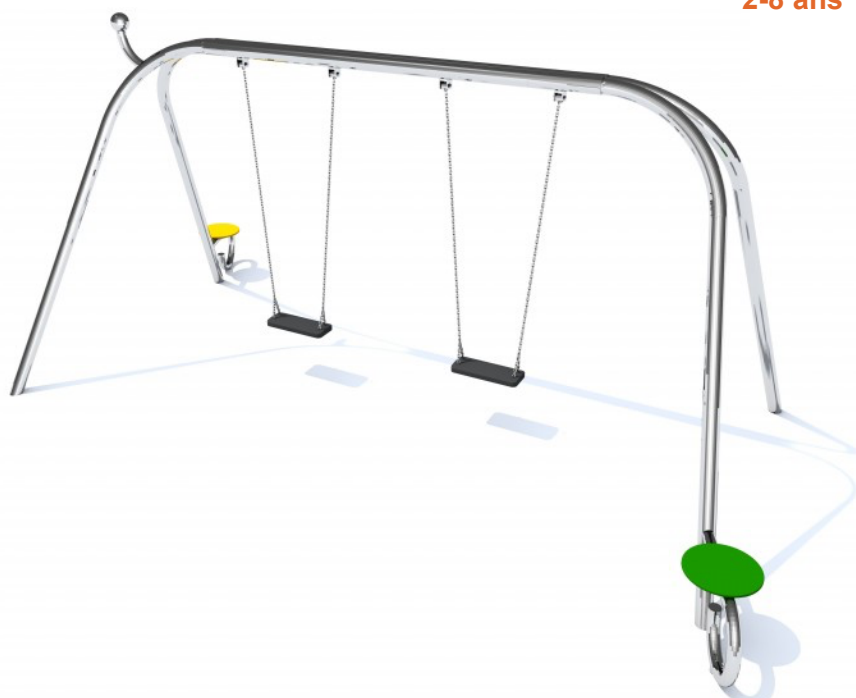

2-8 ans

Certifié selon la Norme Européenne EN 1176 par l'institut allemand TÜV

Hauteur de chute
130 cm

Dimensions
505 x 258 x 240h

Espace minimum
750 x 505

Zone d'impact
23,6 m²

Structure en inox.

PLAN

COMPOSITION

- Structure en inox.
- 2 sièges classiques

INFORMATIONS PRODUIT

- **Garantie:**
- 5 ans pour: parties métalliques, parties aluminium, polyéthylène
- 2 ans pour: cordes, clips, connecteurs, revêtements peints
- 1 an pour: roulements, ressorts, pièces de fixations pour balançoire