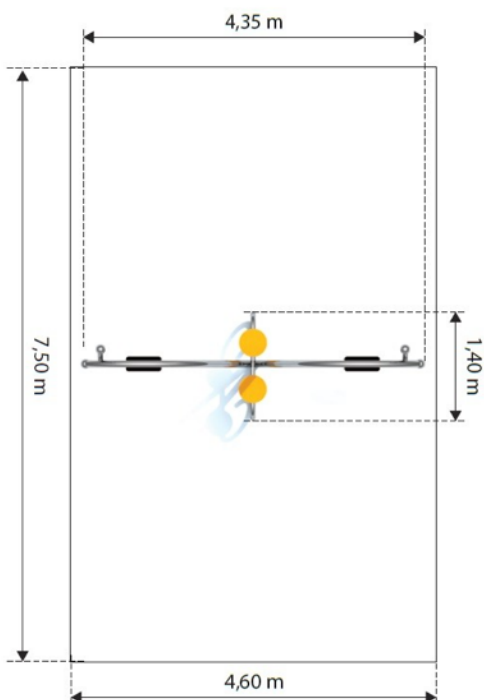

2-8 ans

Certifié selon la Norme Européenne EN 1176 par l'institut allemand TÜV

Hauteur de chute  
**130 cm**

Dimensions  
**432 x 140 x 250h**

Espace minimum  
**750 x 460**

Zone d'impact  
**34,5 m<sup>2</sup>**

Structure en inox.

### COMPOSITION

- Structure en inox.
- 2 sièges classiques