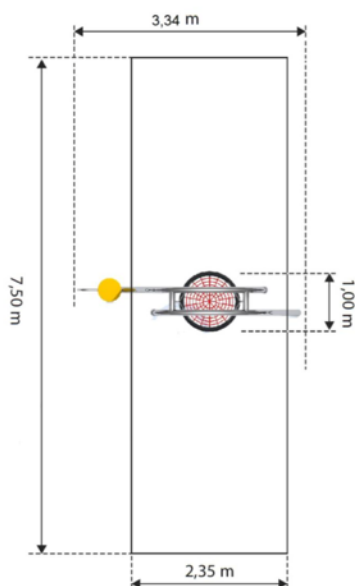

2-10 ans

Certifié selon la Norme Européenne EN 1176 par l'institut allemand TÜV

Hauteur de chute  
**130 cm**

Dimensions  
**334 x 100 x 240h**

Espace minimum  
**750 x 235**

Zone d'impact  
**17,6 m<sup>2</sup>**

Structure en inox.

## PLAN

## COMPOSITION

- Structure en inox.
- 1 siège nid