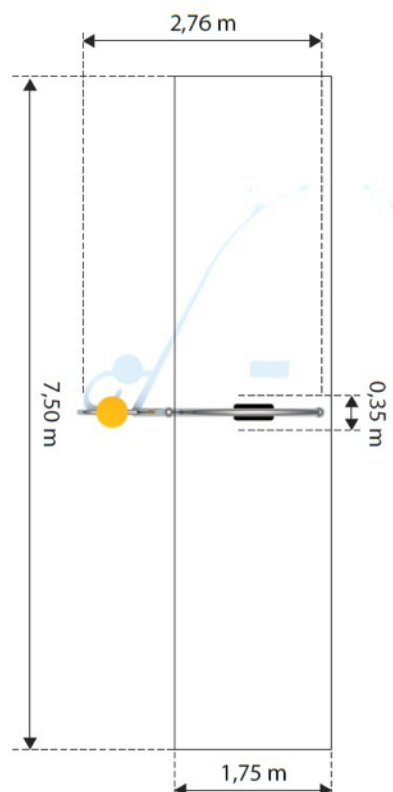

2-8 ans

Certifié selon la Norme Européenne EN 1176 par l'institut allemand TÜV

Hauteur de chute
130 cm

Dimensions
276 x 35 x 235h

Espace minimum
750 x 175

Zone d'impact
13,1 m²

Structure en inox.

PLAN

COMPOSITION

- Structure en inox.
- 1 siège classique

INFORMATIONS PRODUIT

- **Garantie:**
- 5 ans pour: parties métalliques, parties aluminium, polyéthylène
- 2 ans pour: cordes, clips, connecteurs, revêtements peints
- 1 an pour: roulements, ressorts, pièces de fixations pour balançoire